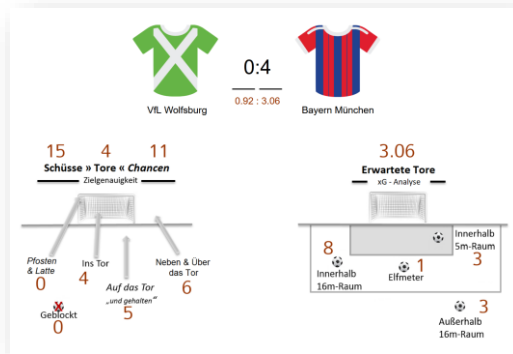

Spieltag 17

17.12.2023 bis 17.12.2023

Anstoss	Tip	Ergebnis
17.12 00:00 FC Schalke 04 : Greuther Fürth	<input type="text"/> : <input type="text"/>	<input type="text"/> : <input type="text"/>
17.12 00:00 Hertha BSC : VfL Osnabrück	<input type="text"/> : <input type="text"/>	<input type="text"/> : <input type="text"/>
17.12 00:00 FC St. Pauli : W. Wiesbaden	<input type="text"/> : <input type="text"/>	<input type="text"/> : <input type="text"/>
17.12 00:00 SC Paderborn : Hansa Rostock	<input type="text"/> : <input type="text"/>	<input type="text"/> : <input type="text"/>
17.12 00:00 Karlsruher SC : SV Elversberg	<input type="text"/> : <input type="text"/>	<input type="text"/> : <input type="text"/>
17.12 00:00 Holstein Kiel : Hannover 96	<input type="text"/> : <input type="text"/>	<input type="text"/> : <input type="text"/>
17.12 00:00 1. FC Magdeburg : F. Düsseldorf	<input type="text"/> : <input type="text"/>	<input type="text"/> : <input type="text"/>
17.12 00:00 1. FC Nürnberg : Hamburger SV	<input type="text"/> : <input type="text"/>	<input type="text"/> : <input type="text"/>
17.12 00:00 Braunschweig : Kaiserslautern	<input type="text"/> : <input type="text"/>	<input type="text"/> : <input type="text"/>

Youpriboo.com

Besuchen Sie uns auf unserer Webseite und analysieren Sie alle Bundesliga-Partien der 1. und 2. Bundesliga für Ihre Tipprunden und Sportwetten ...

... nach Leistungskurven & Trends

... nach Schüssen, Chancen und erwarteten Toren aktueller Begegnungen