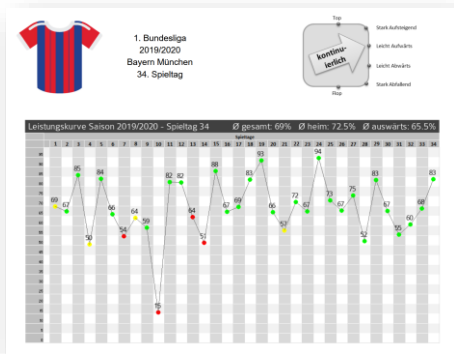

2. Bundesliga-Spielplan der Saison 2023 / 2024

Spieltag 16

10.12.2023 bis 10.12.2023

Anstoss	Tip	Ergebnis
10.12 00:00 Hamburger SV : SC Paderborn	____ : ____	____ : ____
10.12 00:00 F. Düsseldorf : Holstein Kiel	____ : ____	____ : ____
10.12 00:00 Kaiserslautern : Hertha BSC	____ : ____	____ : ____
10.12 00:00 Hannover 96 : Karlsruher SC	____ : ____	____ : ____
10.12 00:00 Greuther Fürth : 1. FC Magdeburg	____ : ____	____ : ____
10.12 00:00 Hansa Rostock : FC Schalke 04	____ : ____	____ : ____
10.12 00:00 SV Elversberg : 1. FC Nürnberg	____ : ____	____ : ____
10.12 00:00 VfL Osnabrück : FC St. Pauli	____ : ____	____ : ____
10.12 00:00 W. Wiesbaden : Braunschweig	____ : ____	____ : ____

Spieltag 17

17.12.2023 bis 17.12.2023

Anstoss	Tip	Ergebnis
17.12 00:00 FC Schalke 04 : Greuther Fürth	____ : ____	____ : ____
17.12 00:00 Hertha BSC : VfL Osnabrück	____ : ____	____ : ____
17.12 00:00 FC St. Pauli : W. Wiesbaden	____ : ____	____ : ____
17.12 00:00 SC Paderborn : Hansa Rostock	____ : ____	____ : ____
17.12 00:00 Karlsruher SC : SV Elversberg	____ : ____	____ : ____
17.12 00:00 Holstein Kiel : Hannover 96	____ : ____	____ : ____
17.12 00:00 1. FC Magdeburg : F. Düsseldorf	____ : ____	____ : ____
17.12 00:00 1. FC Nürnberg : Hamburger SV	____ : ____	____ : ____
17.12 00:00 Braunschweig : Kaiserslautern	____ : ____	____ : ____

Youpriboo.com

Besuchen Sie uns auf unserer Webseite und analysieren Sie alle Bundesliga-Partien der 1. und 2. Bundesliga für Ihre Tipprunden und Sportwetten ...

... nach Leistungskurven & Trends