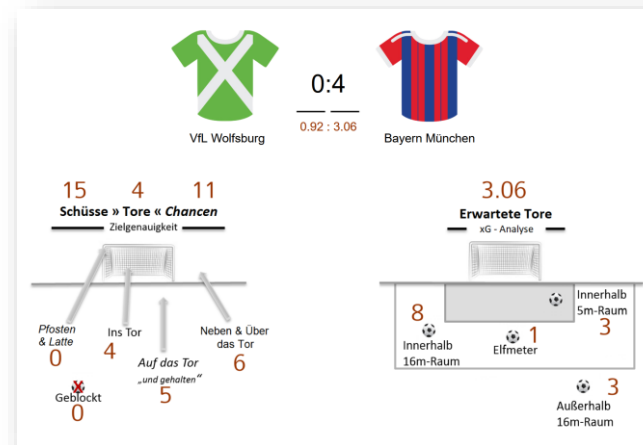

Spieltag 17

25.01.2023 bis 25.01.2023

Anstoss	Tip	Ergebnis
25.1 00:00 Bayern : 1. FC Köln	<input type="text"/> : <input type="text"/>	<input type="text"/> : <input type="text"/>
25.1 00:00 Leverkusen : Bochum	<input type="text"/> : <input type="text"/>	<input type="text"/> : <input type="text"/>
25.1 00:00 SC Freiburg : E. Frankfurt	<input type="text"/> : <input type="text"/>	<input type="text"/> : <input type="text"/>
25.1 00:00 Mainz 05 : Dortmund	<input type="text"/> : <input type="text"/>	<input type="text"/> : <input type="text"/>
25.1 00:00 Hoffenheim : Stuttgart	<input type="text"/> : <input type="text"/>	<input type="text"/> : <input type="text"/>
25.1 00:00 Augsburg : M'Gladbach	<input type="text"/> : <input type="text"/>	<input type="text"/> : <input type="text"/>
25.1 00:00 Hertha BSC : Wolfsburg	<input type="text"/> : <input type="text"/>	<input type="text"/> : <input type="text"/>
25.1 00:00 Schalke 04 : RB Leipzig	<input type="text"/> : <input type="text"/>	<input type="text"/> : <input type="text"/>
25.1 00:00 W. Bremen : U. Berlin	<input type="text"/> : <input type="text"/>	<input type="text"/> : <input type="text"/>

Besuchen Sie uns auf unserer Webseite und analysieren Sie alle Bundesliga-Partien für Ihre Tipprunden und Sportwetten ...

... nach Leistungskurven & Trends

... nach Schüssen, Chancen und erwarteten Toren aktueller Begegnungen