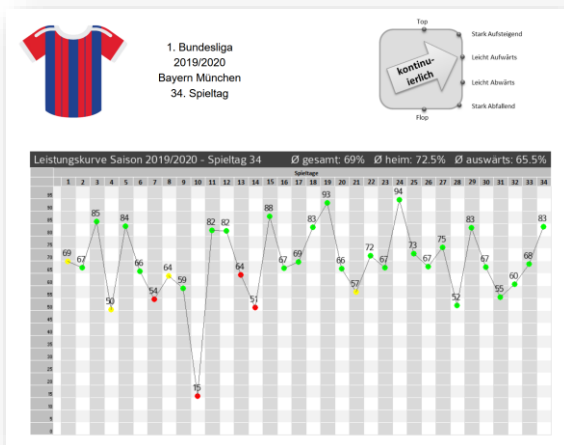

... nach Leistungskurven & Trends