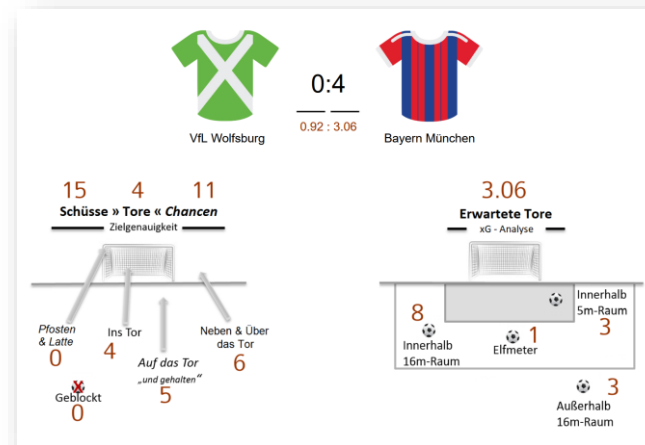

... nach Schüssen, Chancen und erwarteten Toren aktueller Begegnungen

Bor. Dortmund VS. TSG Hoffenheim

Prognosen Spieltag 34 - Saison 2019/2020												
Wetten	Wahrscheinlichkeiten				Quoten "1 zu ..."							
1 - 0 - 2	1	47,11%	0	34,23%	2	18,66%	1	2,12	0	2,92	2	5,36
Doppelte Chance	1|0	81,3%	1|2	65,8%	0|2	52,9%	1|0	1,23	1|2	1,52	0|2	1,89
unter 2,5 - über 2,5		u	80,84%	ü	19,16%			u	1,24	ü	5,22	
unter 3,5 - über 3,5		u	94,61%	ü	5,39%			u	1,06	ü	18,55	
0 Tore - 1 Tor - 2 Tore	0	18,30%	1	34,18%	2	28,37%	0	5,47	1	2,93	2	3,53
3 Tore - 4+ Tore	3	13,77%	4+	5,4%			3	7,26	4+	18,52		

... und vergleichen Sie unsere wissenschaftlichen Prognosen mit den Prognosen und Quoten der Buchmacher